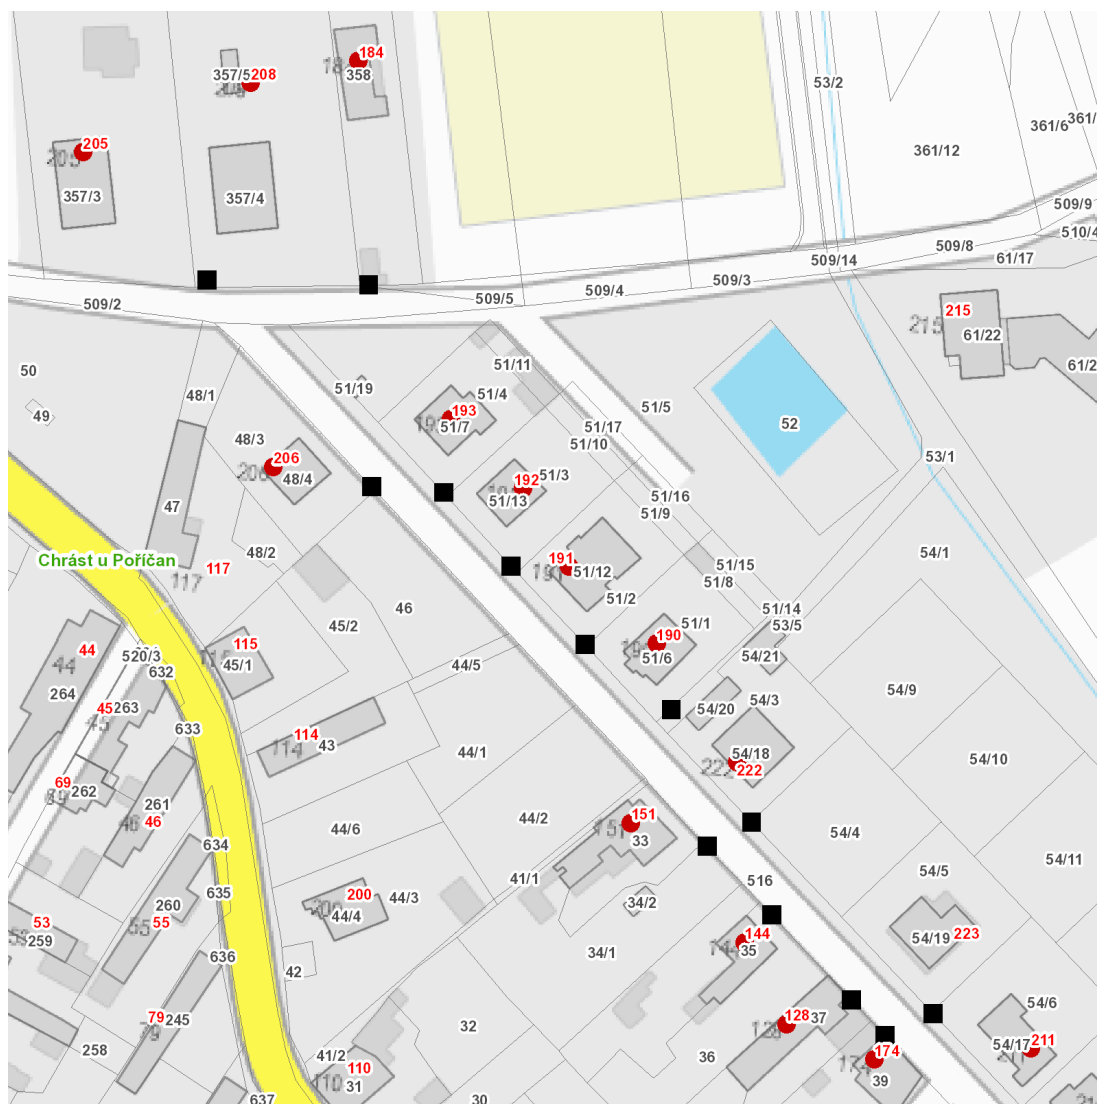

dne **11. 10. 2022** od **7:30** do **17:30** hodin

Plánovaná odstávka zahrnuje tyto lokality:**Chrást (okres Nymburk)**

č. p. 128, 144, 151, 174, 184, 190, 191, 192, 193, 205, 206, 208, 211, 222

UPOZORNĚNÍ

dne **11. 10. 2022** od **7:30** do **17:30** hodin

Orientační mapový podklad odstávkou dotčených lokalit

VYSVĚTLIVKY

- – adresy dotčené odstávkou elektřiny
- – místa připojení k elektrické síti dotčená odstávkou