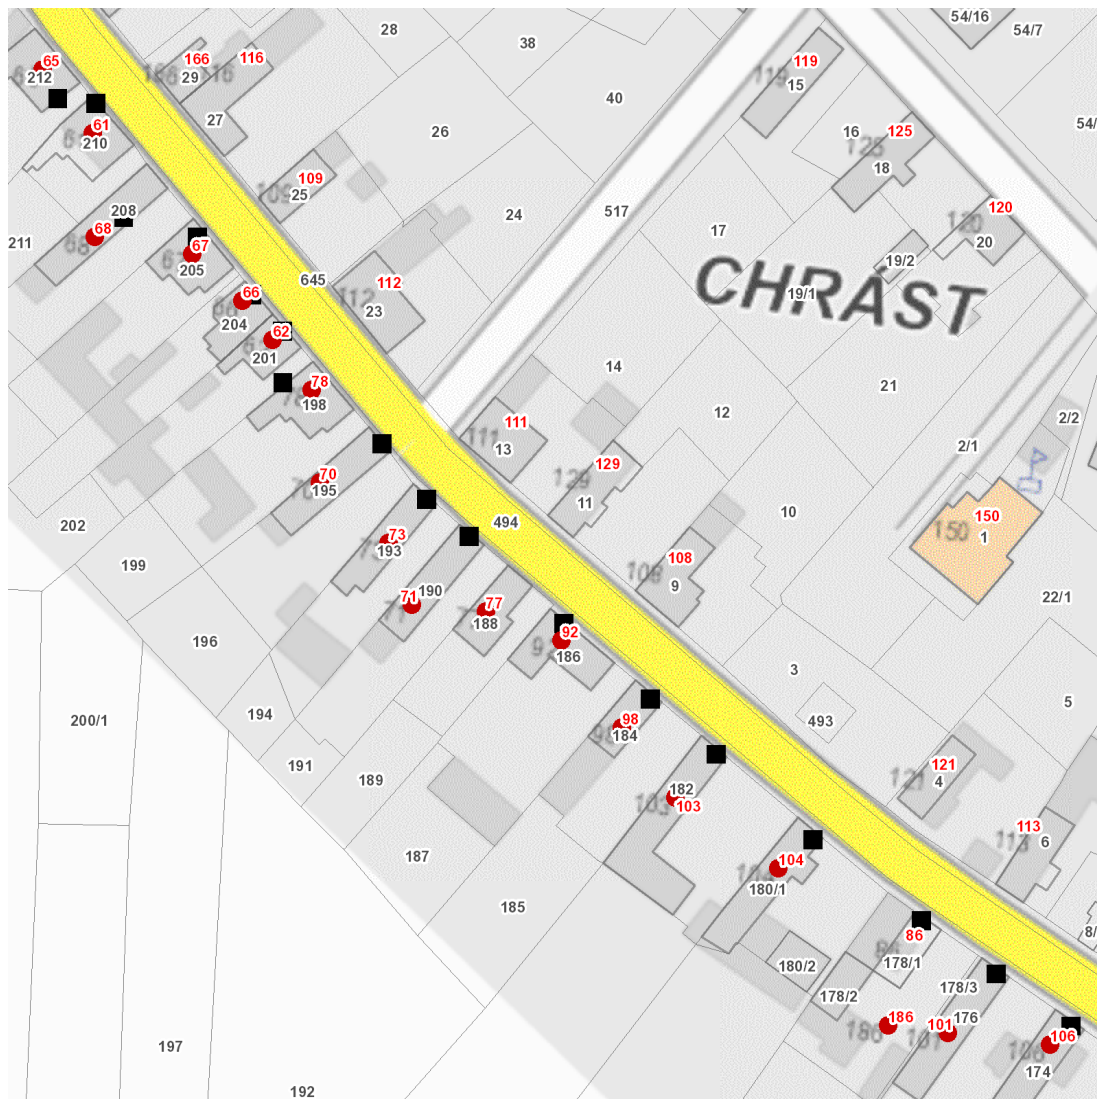

dne **21. 11. 2024** od **7:30** do **15:30** hodin

Plánovaná odstávka zahrnuje tyto lokality:**Chrást (okres Nymburk)**

č. p. 61, 62, 65, 66, 67, 68, 70, 71, 73, 77, 78, 92, 98, 101, 103, 104, 106, 186

dne **21. 11. 2024** od **7:30** do **15:30** hodin

Orientační mapový podklad odstávkou dotčených lokalit

VYSVĚTLIVKY

- – adresy dotčené odstávkou elektřiny
- – místa připojení k elektrické síti dotčená odstávkou