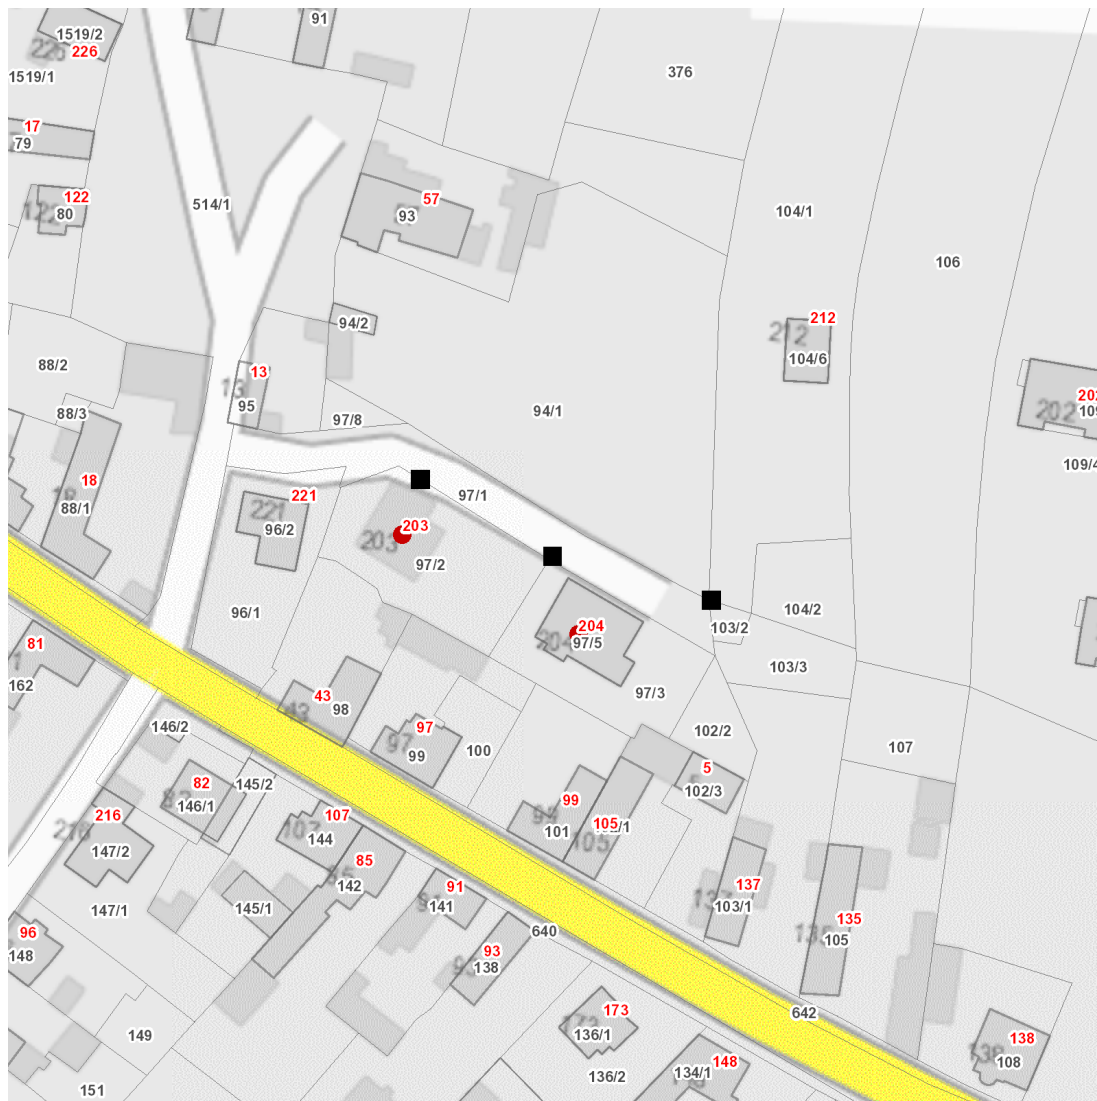

dne **1. 7. 2024** od **7:30** do **13:30** hodin

Plánovaná odstávka zahrnuje tyto lokality:**Chrást (okres Nymburk)**

č. p. 203, 204

UPOZORNĚNÍ

Dotčené zařízení distribuční soustavy je nutné i v době odstávky považovat za zařízení pod napětím, a proto vás žádáme o dodržení všech zásad bezpečnosti a provedení opatření potřebných k zamezení případných škod na zdraví a majetku. | Provozovatelé výroben elektřiny jsou povinni zajistit přerušeni dodávky elektřiny z výroby do vypnutého úseku distribuční soustavy.

dne 1. 7. 2024 od 7:30 do 13:30 hodin**Orientační mapový podklad odstávkou dotčených lokalit****VYSVĚTLIVKY**

- – adresy dotčené odstávkou elektřiny
- – místa připojení k elektrické síti dotčená odstávkou